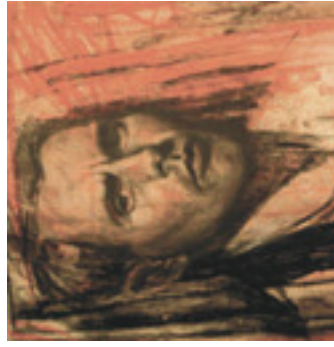

Das Stadtmuseum lädt ein

Die Wehrer Künstlerfamilie Lamprecht

Ausstellung im Stadtmuseum Wehr

31. März bis 31 Juli 2017

Öffnungszeiten: Mo, Di, Do, Fr 8–12 Uhr
Di 14–16 Uhr, So 14–17 Uhr