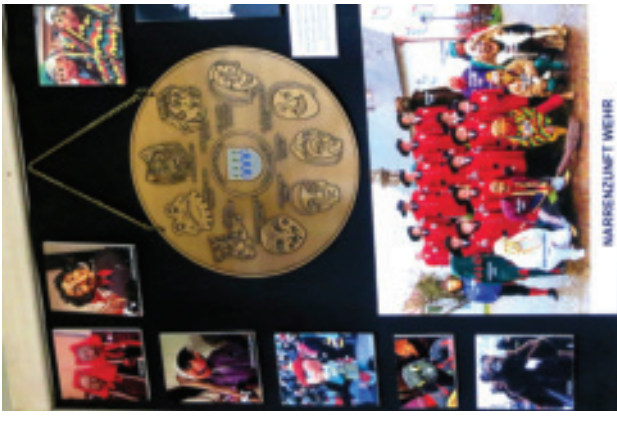

Neu: Fasnacht in Wehr