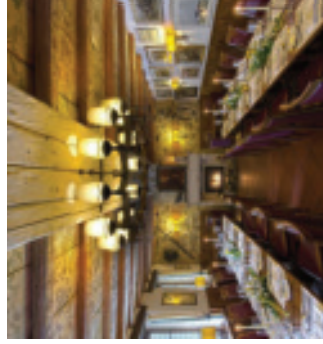

Das Stadtmuseum lädt ein

Die Wehrer Künstlerfamilie Lamprecht

Ausstellung im Stadtmuseum Wehr

31. März bis 31 Juli 2017

Öffnungszeiten: Mo, Di, Do, Fr 8–12 Uhr
Di 14–16 Uhr, So 14–17 Uhr