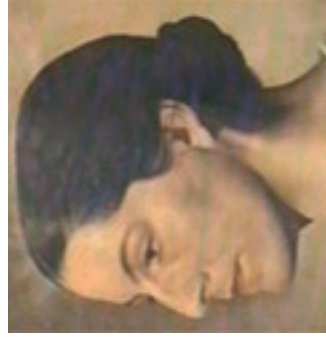

Das Stadtmuseum lädt ein

Die Wehrer Künstlerfamilie Lamprecht

Ausstellung im Stadtmuseum Wehr

31. März bis 31 Juli 2017

Öffnungszeiten: Mo, Di, Do, Fr 8–12 Uhr
Di 14–16 Uhr, So 14–17 Uhr